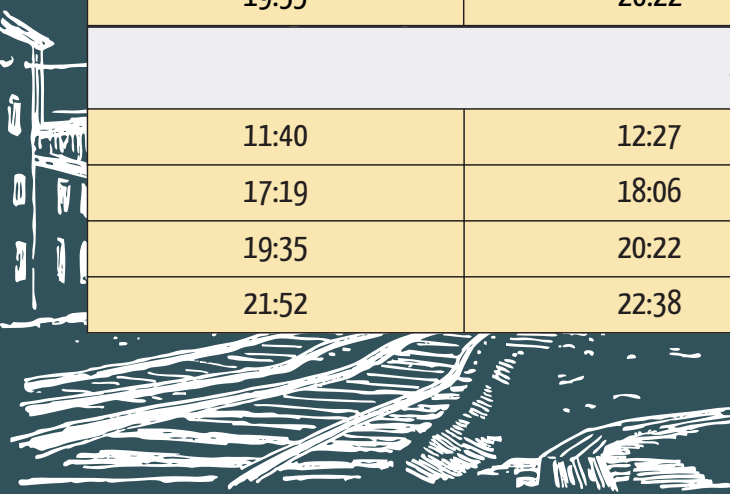

FAHRPLAN

💡 ZUR INSPIRATION 💡

Aktuelle Fahrplan-Daten findest du auf der offiziellen Seite der Kroatischen Eisenbahn!

→ <https://www.hzpp.hr/en>

Direktverbindungen: Vinkovci → Osijek

ABFAHRT VINKOVCI	ANKUNFT OSIJEK	DAUER	ZUG-NR.
MONTAG - FREITAG			
05:33	06:20	00:47	2600
06:37	07:24	00:47	2602
08:30	09:17	00:47	2604
11:40	12:27	00:47	2606
15:19	16:06	00:47	2608
17:19	18:06	00:47	2610
19:35	20:22	00:47	2612
21:52	22:38	00:46	2614
SAMSTAG			
05:33	06:20	00:47	2600
06:37	07:24	00:47	2602
08:30	09:17	00:47	2604
11:40	12:27	00:47	2606
15:19	16:06	00:47	2608
17:19	18:06	00:47	2610
19:35	20:22	00:47	2612
SONNTAG			
11:40	12:27	00:47	2606
17:19	18:06	00:47	2610
19:35	20:22	00:47	2612
21:52	22:38	00:46	2614

OHNE GEWÄHR

STAND: NOVEMBER 2023

FAHRPLAN

💡 ZUR INSPIRATION 💡

Aktuelle Fahrplan-Daten findest du auf der offiziellen Seite der Kroatischen Eisenbahn!

→ <https://www.hzpp.hr/en>

Direktverbindungen: Osijek → Vinkovci

ABFAHRT OSIJEK	ANKUNFT VINKOVCI	DAUER	ZUG-NR.
MONTAG – FREITAG			
07:34	08:22	00:48	2601
09:27	10:15	00:48	2603
10:40	11:28	00:48	2605
13:25	14:13	00:48	2607
16:20	17:08	00:48	2609
18:14	19:02	00:48	2611
20:30	21:18	00:48	2613
22:46	23:34	00:48	2615
SAMSTAG			
07:34	08:22	00:48	2601
10:40	11:28	00:48	2605
13:25	14:13	00:48	2607
16:20	17:08	00:48	2609
18:14	19:02	00:48	2611
22:46	23:34	00:48	2615
SONNTAG			
13:25	14:13	00:48	2607
18:14	19:02	00:48	2611
20:30	21:18	00:48	2613
22:46	23:34	00:48	2615