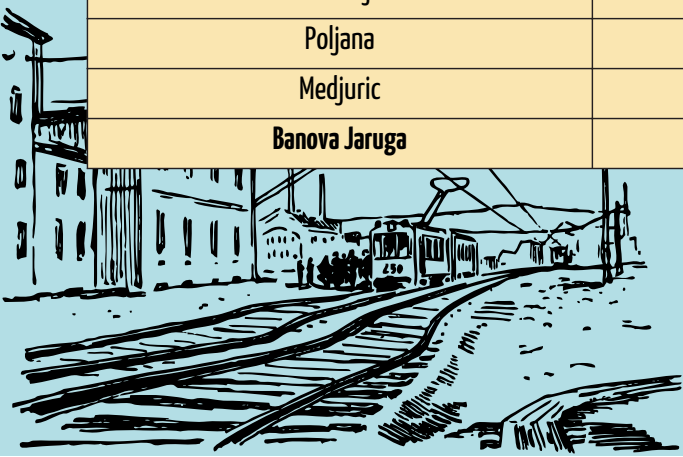

FAHRPLAN

💡 ZUR INSPIRATION 💡

Aktuelle Fahrplan-Daten findest du auf der offiziellen Seite der Kroatischen Eisenbahn!

→ <https://www.hzpp.hr/en>

Zug P 2410 : Banova Jaruga → Daruvar → Virovitica

BAHNHOF	ANKUNFT	ABFAHRT täglich außer Freitag
Banova Jaruga		19:38
Medjuric	19:43	19:43
Poljana	19:52	19:52
Brezine-Bujavica	20:01	20:01
Kukunjevac	20:07	20:07
Dobrovac	20:14	20:14
Lipik	20:19	20:20
Pakrac-Grad	20:27	20:27
Pakrac	20:29	20:29
Badlješina	20:42	20:42
Sirac	20:54	20:54
Bijela	21:04	21:04
Daruvar	21:14	21:15
Vukovje	21:24	21:24
Donja Vrijeska	21:31	21:31
Maslenjaca	21:36	21:36
Skodinovac	21:39	21:39
Korenici	21:45	21:45
Potocani-Katinac	21:49	21:49
Djulovac	21:56	21:56
Pivnica	22:13	22:13
Pepelana	22:19	22:19
Pčelić	22:29	22:29
Suhopolje	22:33	22:34
Virovitica	22:43	

STAND: NOVEMBER 2023

FAHRPLAN

💡 ZUR INSPIRATION 💡

Aktuelle Fahrplan-Daten findest du auf der offiziellen Seite der Kroatischen Eisenbahn!

→ <https://www.hzpp.hr/en>

Zug P 2411 : Virovitica → Daruvar → Banova Jaruga

BAHNHOF	ANKUNFT	ABFAHRT täglich außer Samstag
Virovitica		04:00
Suhopolje	04:08	04:26
Pčelić	04:30	04:30
Pepelana	04:39	04:39
Pivnica	04:44	04:44
Djulovac	05:08	05:08
Potocani-Katinac	05:15	05:15
Korenicani	05:20	05:20
Skodinovac	05:26	05:26
Maslenjaca	05:29	05:29
Donja Vrijeska	05:34	05:34
Vukovje	05:41	05:41
Daruvar	05:55	05:56
Bijela	06:07	06:07
Sirac	06:17	06:18
Badlješina	06:30	06:30
Pakrac	06:43	06:43
Pakrac-Grad	06:45	06:45
Lipik	06:52	06:53
Dobrovac	06:58	06:58
Kukunjevac	07:05	07:05
Brezine-Bujavica	07:11	07:11
Poljana	07:20	07:20
Medjuric	07:30	07:30
Banova Jaruga	07:35	07:35