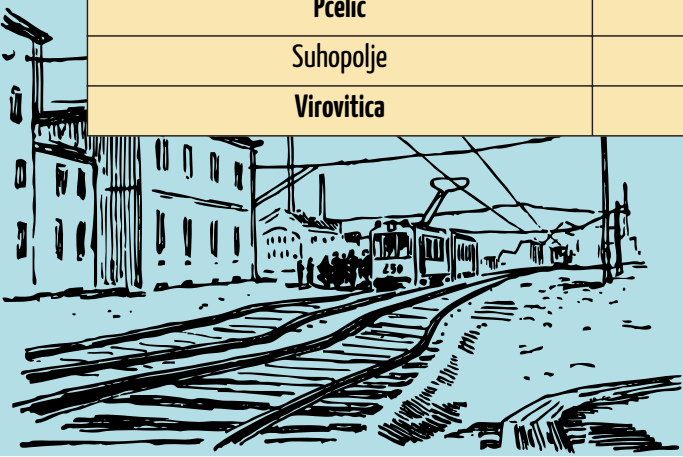

FAHRPLAN

💡 ZUR INSPIRATION 💡

Aktuelle Fahrplan-Daten findest du auf der offiziellen Seite der Kroatischen Eisenbahn!

→ <https://www.hzpp.hr/en>

Zug P 2410 : Banova Jaruga → Daruvar → Virovitica

BAHNHOF	ANKUNFT	ABFAHRT täglich außer Freitag
Banova Jaruga		19:38
Medjuric	19:43	19:43
Poljana	19:52	19:52
Brezine-Bujavica	20:01	20:01
Kukunjevac	20:07	20:07
Dobrovac	20:14	20:14
Lipik	20:19	20:20
Pakrac-Grad	20:27	20:27
Pakrac	20:29	20:29
Badlješina	20:42	20:42
Sirac	20:54	20:54
Bijela	21:04	21:04
Daruvar	21:14	21:15
Vukovje	21:24	21:24
Donja Vrijeska	21:31	21:31
Maslenjaca	21:36	21:36
Skodinovac	21:39	21:39
Korenici	21:45	21:45
Potocani-Katinac	21:49	21:49
Djulovac	21:56	21:56
Pivnica	22:13	22:13
Pepelana	22:19	22:19
Pčelić	22:29	22:29
Suhopolje	22:33	22:34
Virovitica	22:43	

STAND: NOVEMBER 2023

FAHRPLAN

💡 ZUR INSPIRATION 💡

Aktuelle Fahrplan-Daten findest du auf der offiziellen Seite der Kroatischen Eisenbahn!

→ <https://www.hzpp.hr/en>

Zug P 2411 : Virovitica → Daruvar → Banova Jaruga

BAHNHOF	ANKUNFT	ABFAHRT täglich außer Samstag
Virovitica		04:00
Suhopolje	04:08	04:26
Pčelić	04:30	04:30
Pepelana	04:39	04:39
Pivnica	04:44	04:44
Djulovac	05:08	05:08
Potocani-Katinac	05:15	05:15
Korenicani	05:20	05:20
Skodinovac	05:26	05:26
Maslenjaca	05:29	05:29
Donja Vrijeska	05:34	05:34
Vukovje	05:41	05:41
Daruvar	05:55	05:56
Bijela	06:07	06:07
Sirac	06:17	06:18
Badlješina	06:30	06:30
Pakrac	06:43	06:43
Pakrac-Grad	06:45	06:45
Lipik	06:52	06:53
Dobrovac	06:58	06:58
Kukunjevac	07:05	07:05
Brezine-Bujavica	07:11	07:11
Poljana	07:20	07:20
Medjuric	07:30	07:30
Banova Jaruga	07:35	07:35